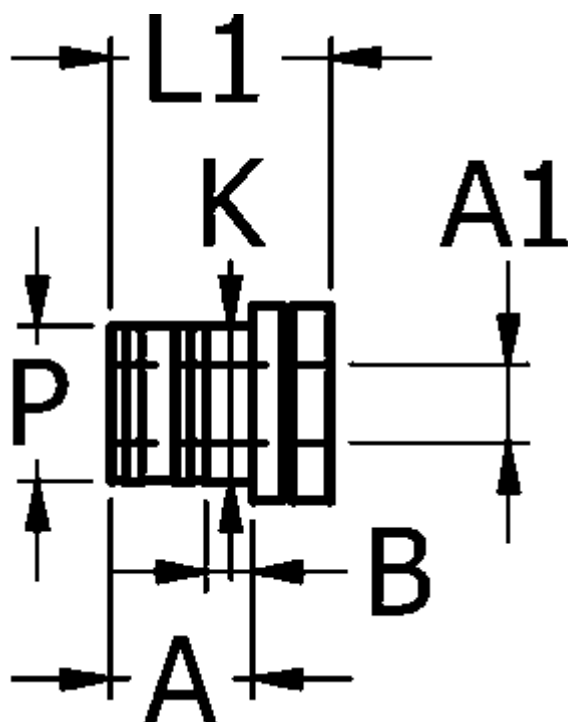

Varenummer: 58622408

Beskrivelse: Fitting for indpresning 224.08, Ø8

Mål

A	= 9.2
B	= 3.5
K	= 12.0
L1	= 14.0
P	= 11.9
Slangediameter	= -
Slangediameter A1	= 8
X1	= 14